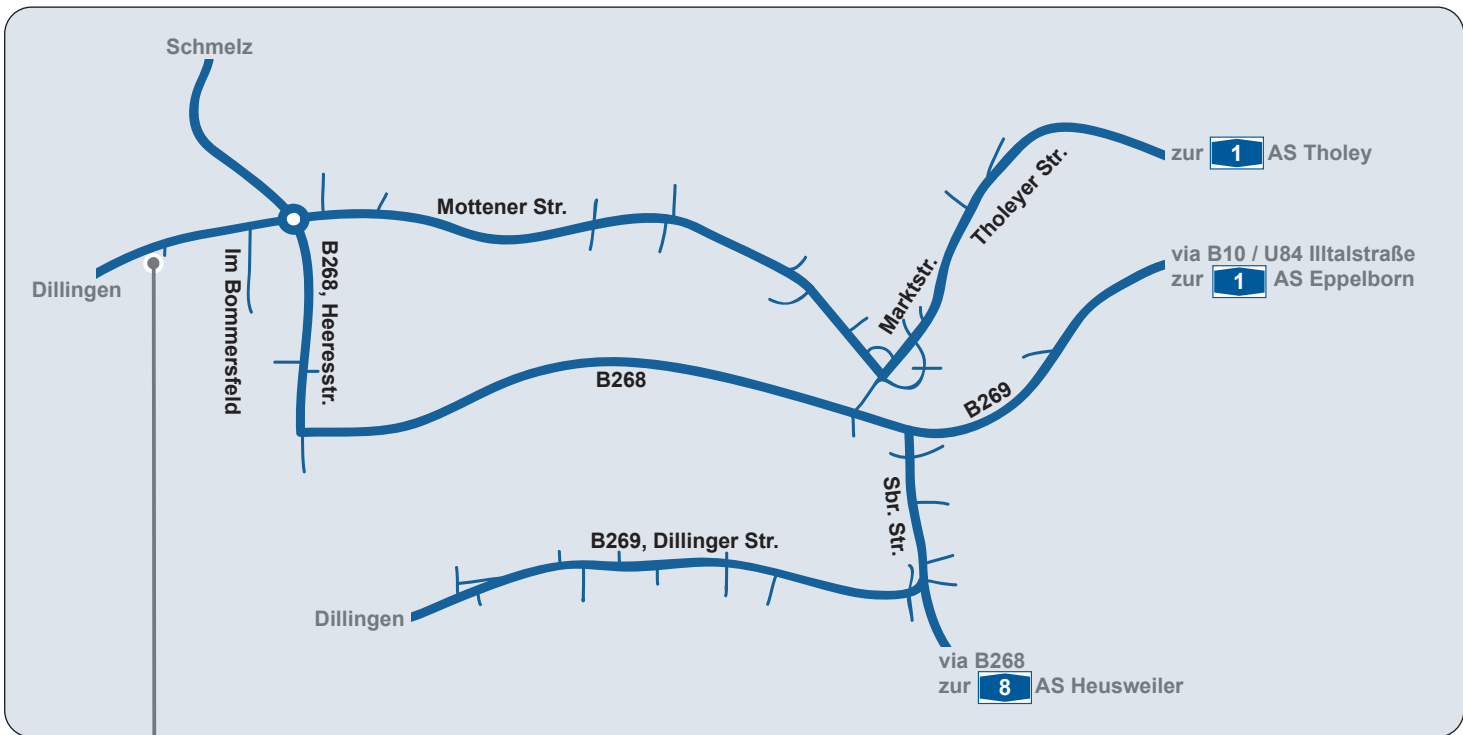

# Und so finden Sie uns

**Taylor Sprachen**  
© Jutta Taylor

Gewerbepark Lebach  
Gebäude Michels Automation  
Hans-Schardt-Straße 1  
D-66822 Lebach