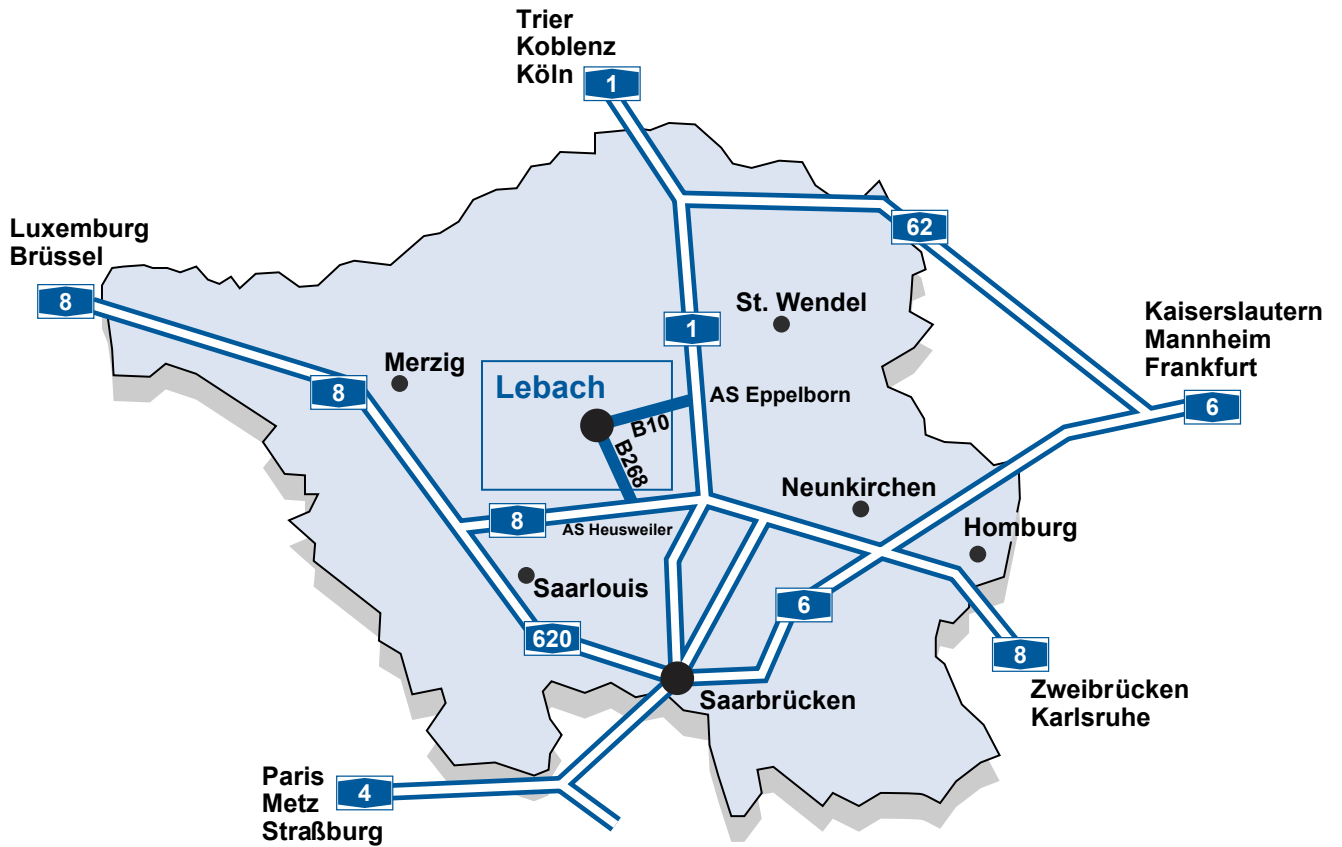

# Und so finden Sie uns

**Taylor Sprachen**  
© Jutta Taylor

Gewerbepark Lebach  
Gebäude Michels Automation  
Hans-Schardt-Straße 1  
D-66822 Lebach